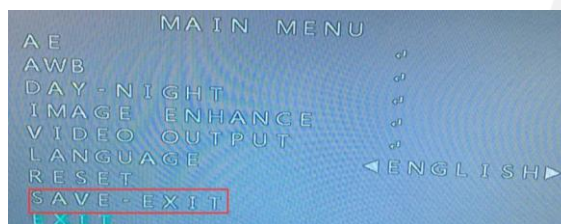

- Нажмите «**RETURN**» для возвращения в предыдущее меню
- Выберите «**SAVE-EXIT**» для применения настроек и перезагрузки камеры
- После перезагрузки камеры она будет работать в соответствующем режиме.