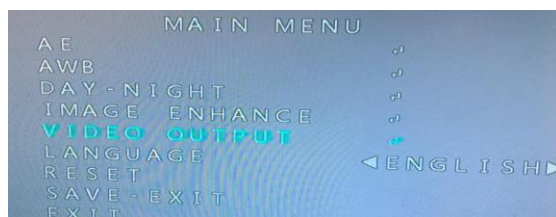

- Выберите необходимый формат видеозображения на первой строке: **AHD** -> **CVI** -> **TVI** -> **960H**;
- Выберите необходимое разрешение на второй строке: **5Мп@20к/с** -> **5Мп@12.5к/с** -> **4Мп@25к/с**